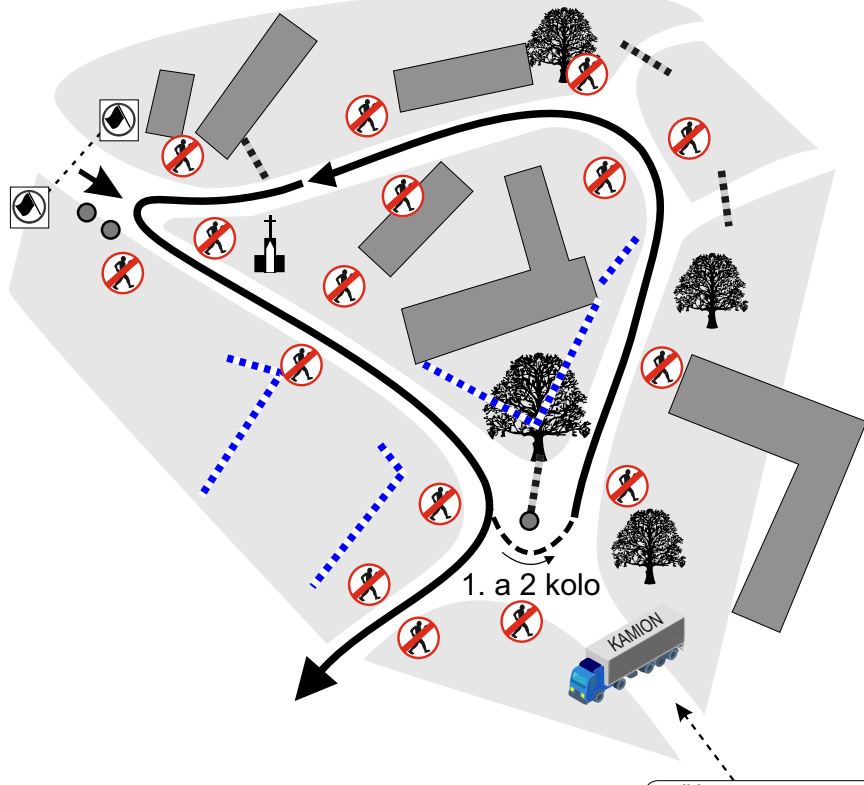

Nehodív

Popis diváckého místa

Legendární divácké místo bude i v letošním roce v nezměněné podobě. Do úvodní části rychlostní zkoušky byl opět zařazen polookruh. Diváci tak mají možnost sledovat start rychlostní zkoušky a v jednom místě až 3 atraktivní průjezdy návsí v obci Nehodív.

Pokyny pro diváky:

1. Přístup pouze pěšky po komunikaci od obce Myslív, parkování na příjezdové komunikaci (neparkujte před hasičskou zbrojnicí).
2. Přístup od obce Štipoklasy ke startu rychlostní zkoušky, parkování bude možné před obcí Nehodív.