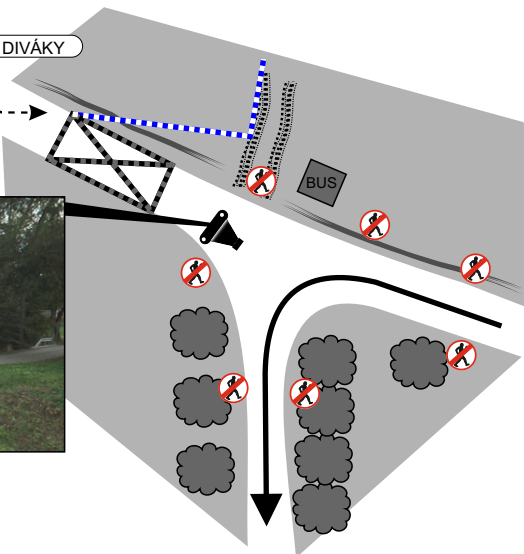

Sloučín

PŘÍCHOD PRO DIVÁKY

Popis diváckého místa

Divácké místo je připravené pro komfortní sledování rally, ve kterém je vidět příjezd z kopce a zajímavé levé odbočení na široké komunikaci. Přesto kvůli přilehlým polím není situováno pro větší počet diváků.

Pokyny pro diváky:

Příjezd diváků bude od obce Katovice, kde bude možné pohodlně zaparkovat.

NEBEZPEČNÉ PROSTORY