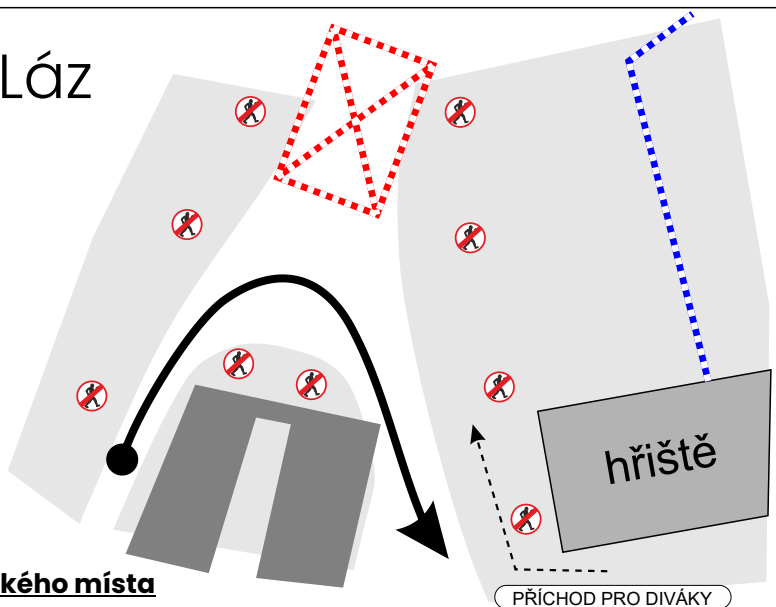

Láz

**Popis diváckého místa**

Divácké místo je připraveno v nezměněné ložské podobě. Je zde dostatek prostoru pro sledování rychlého příjezdu do obce Láz s širokým pravým odbočením.

Pokyny pro diváky: příjezd je možný pouze od městyse Radomyšl.

NEBEZPEČNÉ PROSTORY