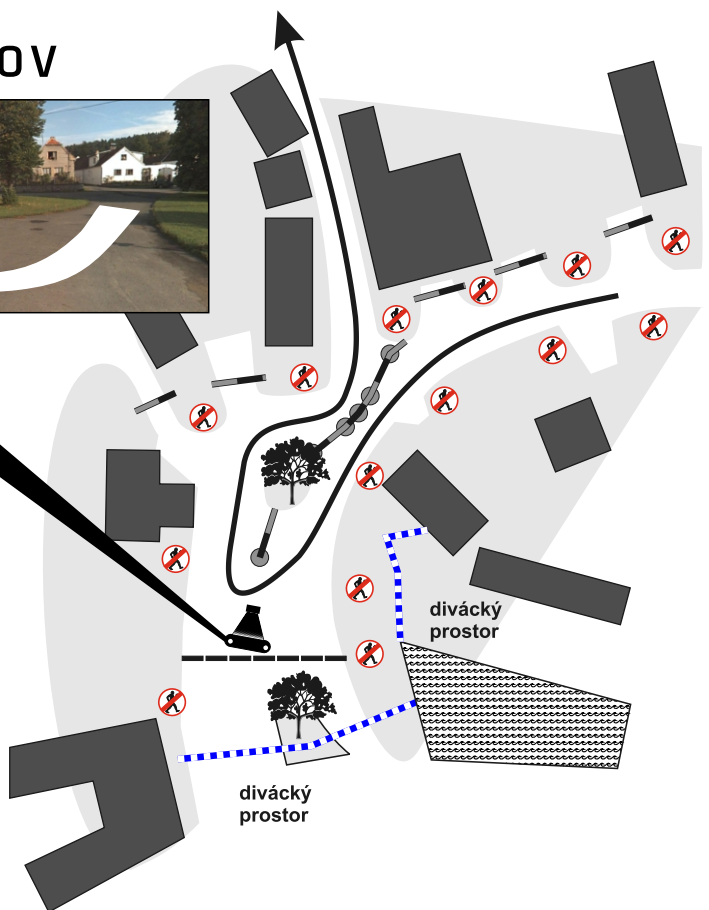

Mečichov

**Popis diváckého místa**

Atraktivní průjezd návsí s ostrým odbočením na volném prostranství. Divácké místo je připravené pro velký počet diváků.

Pokyny pro diváky:

Přístup diváků od obce Horažďovice, parkování na příjezdové komunikaci