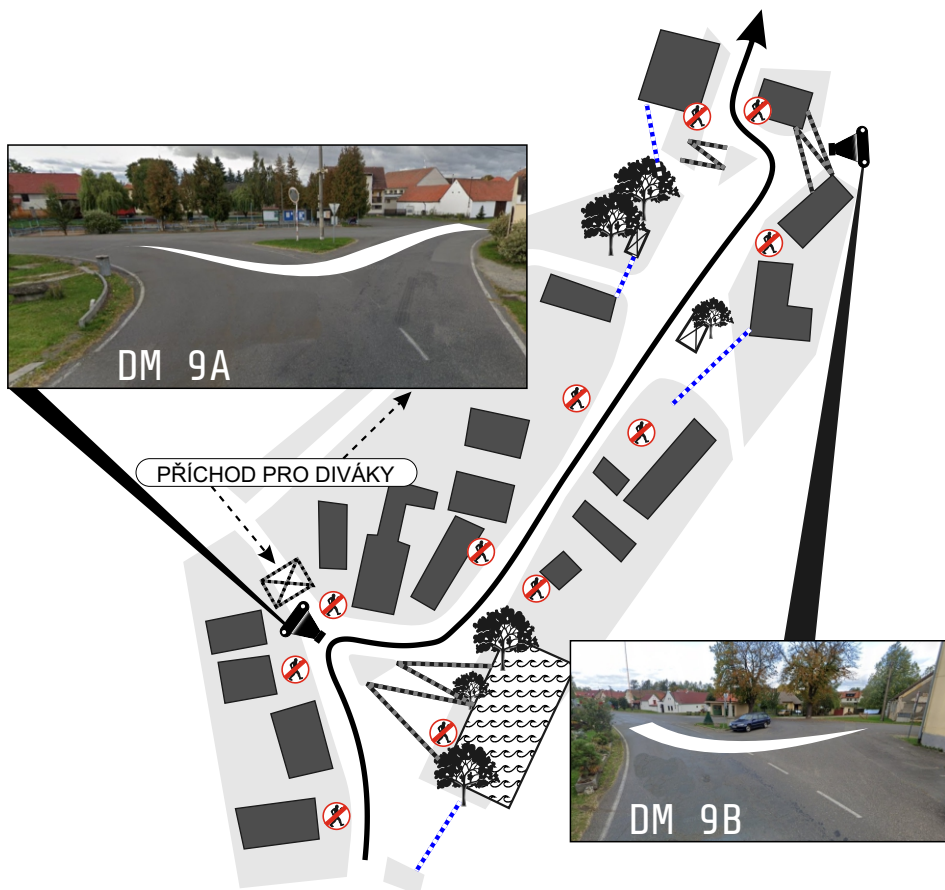

## Záboří

**Popis diváckého místa**

Průjezd dvěma přírodními retardéry v obci.

**Pokyny pro diváky:**

Přístup diváků po komunikaci od města Blatné, parkování v obci Záboří.  
Příchod diváků regulován po místních komunikacích.